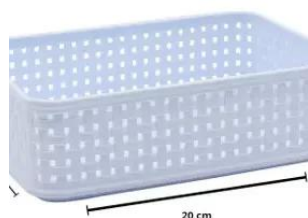

**DELTA ORGANIZADOR
MODULAR 20X15X06
BRANCO**

Cod: 006106

Mais Detalhes
R$11,00

**DELTA ORGANIZADOR
MODULAR 20X15X06 PRETO**

Cod: 006107

Mais Detalhes
R$11,00

DELTA PALITEIRO CRISTAL

Cod: 002707

Mais Detalhes
R$4,60