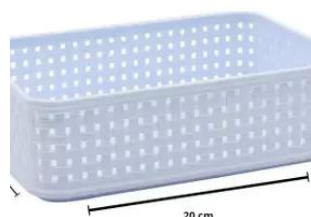

Mais Detalhes
R\$8,50

DELTA ORGANIZADOR MODULAR 15X10X06 PRETO

Cod: 006091

Mais Detalhes
R\$9,20

DELTA ORGANIZADOR MODULAR 15X10X11,5 BRANCO

Cod: 006102

Mais Detalhes
R\$9,20

DELTA ORGANIZADOR MODULAR 20X15X06 TENDÊNCIA