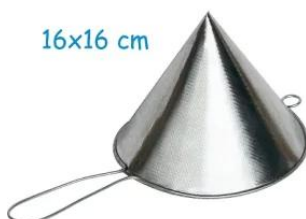

**COADOR DE ÓLEO INOX
MEDIDA 16X16**

Cod: 006656

Mais Detalhes
R$31,00