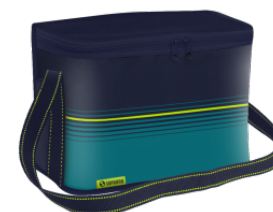

**BOLSA TÉRMICA POP COM
ALÇA 9,5L LITROS
SOPRANO AZUL**

Cod: 002546

Mais Detalhes
R$64,90