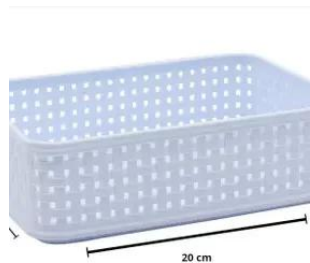

**DELTA ORGANIZADOR
MODULAR 20X15X06
TENDÊNCIA**

Cod: 006109

Mais Detalhes
R$11,00