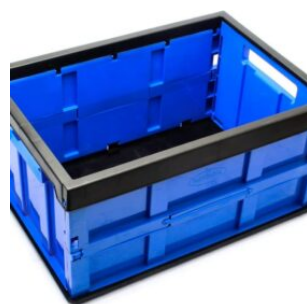

**CAIXA PLÁSTICA
SUPERMERCADO PRETA**

Cod: 000174

Mais Detalhes
R\$62,40

**CAIXA PLÁSTICA
SUPERMERCADO
VERMELHA**

Cod: 002944

Mais Detalhes
R\$77,60

**CAIXA PRÁTICA DOBRÁVEL
20 LITROS AZUL/PRETA**

Cod: 007239