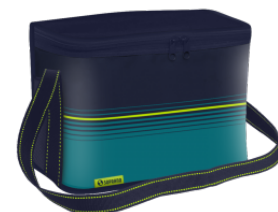

**BOLSA TÉRMICA POP COM
ALÇA 9,5L LITROS
SOPRANO AZUL**

Cod: 002546

Mais Detalhes
R$64,90