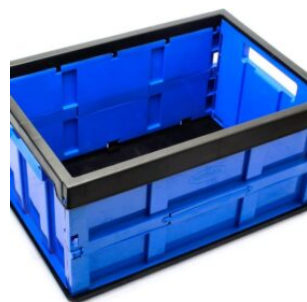

Mais Detalhes
R\$77,60

**CAIXA PRÁTICA DOBRÁVEL
20 LITROS AZUL/PRETA**

Cod: 007239

Mais Detalhes
R\$67,00

**CAIXA TÉRMICA SOPRANO
TROPICAL 12 LITROS PRETA**

Cod: 004257

Mais Detalhes
R\$66,50

**CAIXA TÉRMICA SOPRANO
TROPICAL 12 LITROS
VERMELHA**