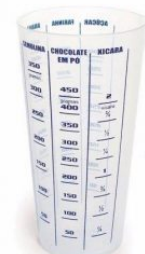

**COPO PLÁSTICO 410 ML INFANTIL COM CANUDO**

Cod: 007759

Mais Detalhes  
**R\$9,90**

**COPO SHAKE COM CANUDO 500ML**

Cod: 004489

Mais Detalhes  
**R\$18,90**

**COPO TRANSPARENTE GRADUADO MEDIDOR**

Cod: 001293