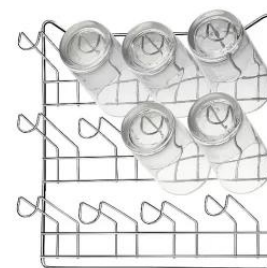

**PORTA COPO PARA PAREDE
12 LUGARES CROMADO**

Cod: 007287

Mais Detalhes
R$41,60