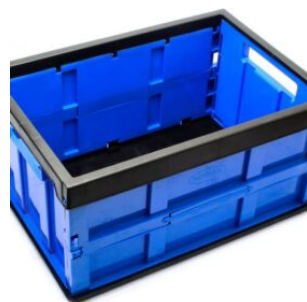

**CAIXA PLÁSTICA  
SUPERMERCADO PRETA**

Cod: 000174

Mais Detalhes  
R\$62,40

**CAIXA PLÁSTICA  
SUPERMERCADO  
VERMELHA**

Cod: 002944

Mais Detalhes  
R\$77,60

**CAIXA PRÁTICA DOBRÁVEL  
20 LITROS AZUL/PRETA**