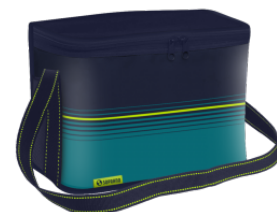

Cod: 001504

Mais Detalhes  
R\$79,90

**BOLSA TÉRMICA POP COM  
ALÇA 6 LITROS SOPRANO  
AZUL**

Cod: 002544

Mais Detalhes  
R\$58,00

**BOLSA TÉRMICA POP COM  
ALÇA 9,5L LITROS  
SOPRANO AZUL**

Cod: 002546

Mais Detalhes  
R\$64,90