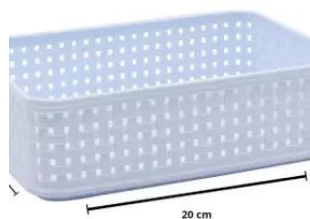

**DELTA ORGANIZADOR
MODULAR 20X15X06
TENDÊNCIA**

Cod: 006109

Mais Detalhes
R$11,00