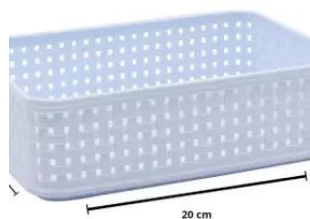

Cod: 006091

Mais Detalhes
R\$9,20

**DELTA ORGANIZADOR
MODULAR 15X10X11,5
BRANCO**

Cod: 006102

Mais Detalhes
R\$9,20

DELTA ORGANIZADOR MODULAR 20X15X06 TENDÊNCIA

Cod: 006109

Mais Detalhes
R\$11,00