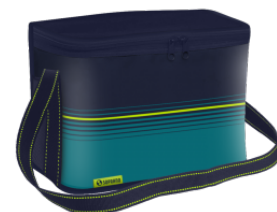

**BOLSA TÉRMICA POP COM
ALÇA 9,5L LITROS
SOPRANO AZUL**

Cod: 002546

Mais Detalhes
R$64,90