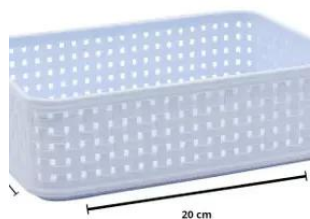

Cod: 006094

Mais Detalhes
R\$8,50

**DELTA ORGANIZADOR
MODULAR 15X10X06 PRETO**

Cod: 006091

Mais Detalhes
R\$9,20

**DELTA ORGANIZADOR
MODULAR 15X10X11,5
BRANCO**

Cod: 006102

Mais Detalhes
R\$9,20