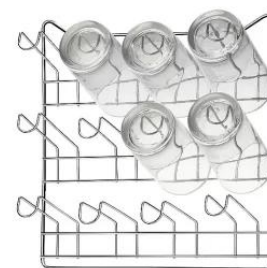

Mais Detalhes
R\$13,90

**PLAINA ORIGINAL PARA
QUEIJO INOX 23CM**

Cod: 005009

Mais Detalhes
R\$27,80

**PLASTILANIA BALDE PARA
GELO ACRÍLICO GRANDE**

Cod: 006776

Mais Detalhes
R\$29,90

**PORTA COPO PARA PAREDE
12 LUGARES CROMADO**