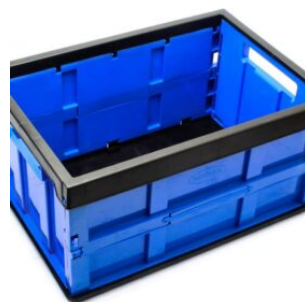

Mais Detalhes
R\$77,60

**CAIXA PRÁTICA DOBRÁVEL
20 LITROS AZUL/PRETA**

Cod: 007239

Mais Detalhes
R\$67,00

**CAIXA TÉRMICA SOPRANO
TROPICAL 12 LITROS PRETA**

Cod: 004257

Mais Detalhes
R\$66,50

**CAIXA TÉRMICA SOPRANO
TROPICAL 12 LITROS
VERMELHA**