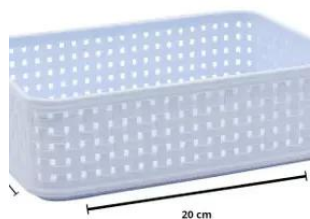

**DELTA ORGANIZADOR
MODULAR 15X10X06 PRETO**

Cod: 006091

Mais Detalhes
R\$9,20

**DELTA ORGANIZADOR
MODULAR 15X10X11,5
BRANCO**

Cod: 006102

Mais Detalhes
R\$9,20

**DELTA ORGANIZADOR
MODULAR 20X15X06
TENDÊNCIA**