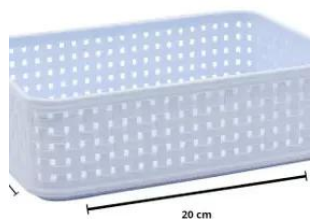

Cod: 006091

Mais Detalhes  
R\$9,20

**DELTA ORGANIZADOR  
MODULAR 15X10X11,5  
BRANCO**

Cod: 006102

Mais Detalhes  
R\$9,20

**DELTA ORGANIZADOR  
MODULAR 20X15X06  
TENDÊNCIA**

Cod: 006109

Mais Detalhes  
R\$11,00