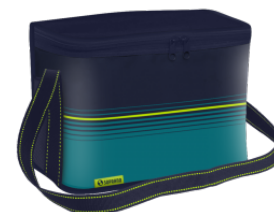

**BOLSA TÉRMICA POP COM
ALÇA 9,5L LITROS
SOPRANO AZUL**

Cod: 002546

Mais Detalhes
R$64,90