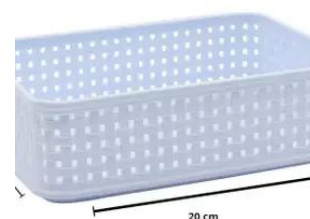

**DELTA ORGANIZADOR
MODULAR 20X15X06
TENDÊNCIA**

Cod: 006109

Mais Detalhes
R$11,00