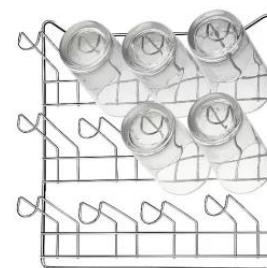

**PLAINA ORIGINAL PARA  
QUEIJO INOX 23CM**

Cod: 005009

Mais Detalhes  
R\$27,80

**PLASTILANIA BALDE PARA  
GELO ACRÍLICO GRANDE**

Cod: 006776

Mais Detalhes  
R\$29,90

**PORTA COPO PARA PAREDE  
12 LUGARES CROMADO**