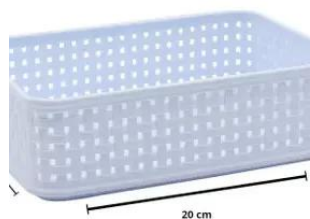

Cod: 006091

Mais Detalhes
R\$9,20

**DELTA ORGANIZADOR
MODULAR 15X10X11,5
BRANCO**

Cod: 006102

Mais Detalhes
R\$9,20

**DELTA ORGANIZADOR
MODULAR 20X15X06
TENDÊNCIA**

Cod: 006109

Mais Detalhes
R\$11,00