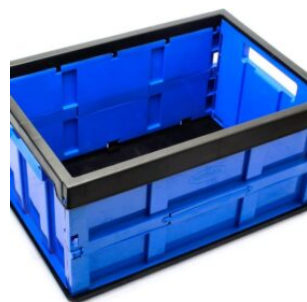

**CAIXA PLÁSTICA
SUPERMERCADO PRETA**

Cod: 000174

Mais Detalhes
R\$62,40

**CAIXA PLÁSTICA
SUPERMERCADO
VERMELHA**

Cod: 002944

Mais Detalhes
R\$77,60

**CAIXA PRÁTICA DOBRÁVEL
20 LITROS AZUL/PRETA**

Cod: 007239