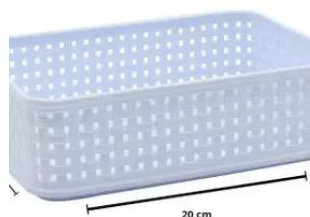

Cod: 006094

Mais Detalhes
R\$8,50

**DELTA ORGANIZADOR
MODULAR 15X10X06 PRETO**

Cod: 006091

Mais Detalhes
R\$9,20

**DELTA ORGANIZADOR
MODULAR 15X10X11,5
BRANCO**

Cod: 006102

Mais Detalhes
R\$9,20