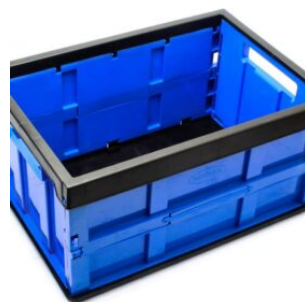

**CAIXA PRÁTICA DOBRÁVEL
20 LITROS AZUL/PRETA**

Cod: 007239

Mais Detalhes
R$67,00

**CAIXA TÉRMICA SOPRANO
TROPICAL 12 LITROS PRETA**

Cod: 004257

Mais Detalhes
R$66,50

**CAIXA TÉRMICA SOPRANO
TROPICAL 12 LITROS
VERMELHA**

Cod: 002534

Mais Detalhes
R$66,50