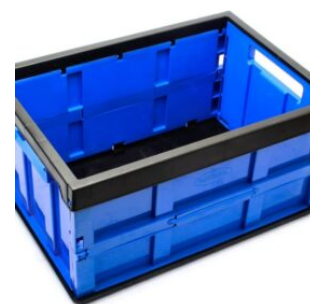

**CAIXA PLÁSTICA  
SUPERMERCADO PRETA**

Cod: 000174

Mais Detalhes  
R\$62,40

**CAIXA PLÁSTICA  
SUPERMERCADO  
VERMELHA**

Cod: 002944

Mais Detalhes  
R\$77,60

**CAIXA PRÁTICA DOBRÁVEL  
20 LITROS AZUL/PRETA**