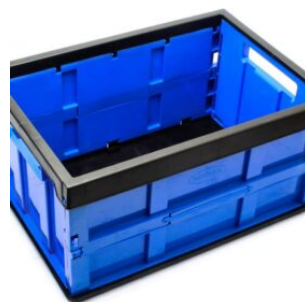

**CAIXA PLÁSTICA
SUPERMERCADO PRETA**

Cod: 000174

Mais Detalhes
R\$62,40

**CAIXA PLÁSTICA
SUPERMERCADO
VERMELHA**

Cod: 002944

Mais Detalhes
R\$77,60

**CAIXA PRÁTICA DOBRÁVEL
20 LITROS AZUL/PRETA**

Cod: 007239