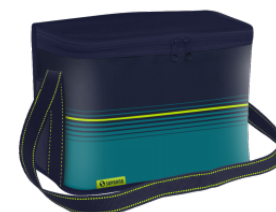

**BOLSA TÉRMICA POP COM
ALÇA 9,5L LITROS
SOPRANO AZUL**

Cod: 002546

Mais Detalhes
R$64,90