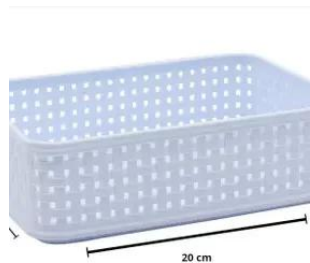

**DELTA ORGANIZADOR
MODULAR 15X10X06 PRETO**

Cod: 006091

Mais Detalhes
R\$9,20

**DELTA ORGANIZADOR
MODULAR 15X10X11,5
BRANCO**

Cod: 006102

Mais Detalhes
R\$9,20

**DELTA ORGANIZADOR
MODULAR 20X15X06
TENDÊNCIA**