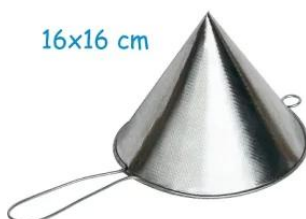

**COADOR DE ÓLEO INOX  
MEDIDA 16X16**

Cod: 006656

Mais Detalhes  
R\$31,00

**COADOR DE ÓLEO INOX  
MEDIDA 23X23**

Cod: 006657

Mais Detalhes  
R\$57,90

**COADOR DE PANO GRANDE  
160MM ZEBINA**

Cod: 001096