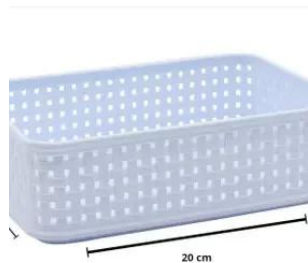

**DELTA ORGANIZADOR  
MODULAR 15X10X06 PRETO**

Cod: 006091

Mais Detalhes  
R\$9,20

**DELTA ORGANIZADOR  
MODULAR 15X10X11,5  
BRANCO**

Cod: 006102

Mais Detalhes  
R\$9,20

**DELTA ORGANIZADOR  
MODULAR 20X15X06  
TENDÊNCIA**