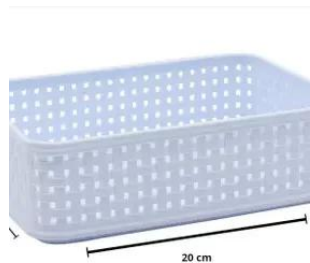

DELTA ORGANIZADOR MODULAR 20X15X06 TENDÊNCIA

Cod: 006109

Mais Detalhes
R$11,00