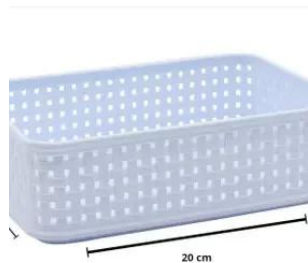

Mais Detalhes
R\$8,50

**DELTA ORGANIZADOR
MODULAR 15X10X06 PRETO**

Cod: 006091

Mais Detalhes
R\$9,20

**DELTA ORGANIZADOR
MODULAR 15X10X11,5
BRANCO**

Cod: 006102

Mais Detalhes
R\$9,20

**DELTA ORGANIZADOR
MODULAR 20X15X06
TENDÊNCIA**