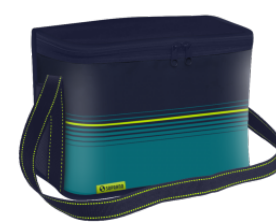

**BOLSA TÉRMICA POP COM
ALÇA 9,5L LITROS
SOPRANO AZUL**

Cod: 002546

Mais Detalhes
R$64,90