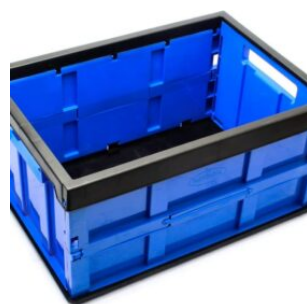

**CAIXA PRÁTICA DOBRÁVEL
20 LITROS AZUL/PRETA**

Cod: 007239

Mais Detalhes
R$67,00

**CAIXA TÉRMICA SOPRANO
TROPICAL 12 LITROS PRETA**

Cod: 004257

Mais Detalhes
R$66,50

**CAIXA TÉRMICA SOPRANO
TROPICAL 12 LITROS
VERMELHA**

Cod: 002534

Mais Detalhes
R$66,50