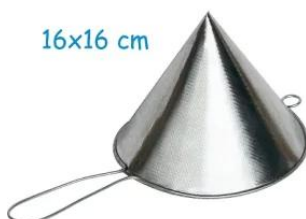

Cod: 006654

Mais Detalhes  
R\$25,90

**COADOR DE ÓLEO INOX  
MEDIDA 15X13**

Cod: 006655

Mais Detalhes  
R\$29,90

**COADOR DE ÓLEO INOX  
MEDIDA 16X16**

Cod: 006656

Mais Detalhes  
R\$31,00