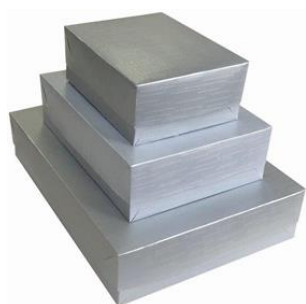

Cod: 008437

Mais Detalhes
R\$7,20

**CAIXA PARA PRESENTE
CRISTINA COM TAMPA
VIENA G 25,5X35X7,5
PRATA**

Cod: 008438

Mais Detalhes
R\$10,20

**CAIXA PARA PRESENTE
CRISTINA COM TAMPA
VIENA M 19X26X7,5 PRATA**

Cod: 008439

Mais Detalhes
R\$8,90

**CAIXA PARA PRESENTE
CROMUS DECORADA NEW
PLUS G 28,5X10X38,5CM**

Cod: 008441

Mais Detalhes
R\$11,40

**CAIXA PARA PRESENTE
CROMUS DECORADA
RETANGULAR M 18X7,5X21
SORTIDA**

Cod: 008443