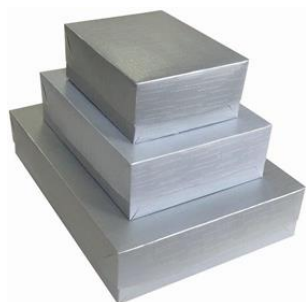

Cod: 008437

Mais Detalhes
R\$7,20

**CAIXA PARA PRESENTE
CRISTINA COM TAMPA
VIENA G 25,5X35X7,5
PRATA**

Cod: 008438

Mais Detalhes
R\$10,20

**CAIXA PARA PRESENTE
CRISTINA COM TAMPA
VIENA M 19X26X7,5 PRATA**

Cod: 008439

Mais Detalhes
R\$8,90

**CAIXA PARA PRESENTE
CROMUS DECORADA NEW
PLUS G 28,5X10X38,5CM**

Cod: 008441

Mais Detalhes
R\$11,40

**CAIXA PARA PRESENTE
CROMUS DECORADA
RETANGULAR M 18X7,5X21
SORTIDA**

Cod: 008443