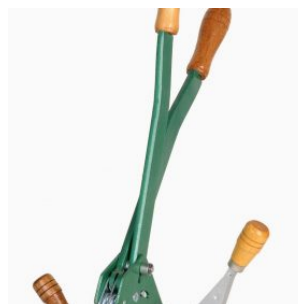

## MÁQUINAS E EQUIPAMENTOS

**APLICADOR PARA FITA ADES PVC GRANDE - UNIDADE**

Cod: 003422

Mais Detalhes  
R\$49,90

**CARRINHO PARA FITA DE ARQUEAR DBR30**

Cod: 000058

Mais Detalhes  
R\$449,50

**CONE SINALIZAÇÃO 75CM PRETO E AMARELO**

Cod: 000670

Mais Detalhes  
R\$48,90

**MÁQUINA APLICADOR PARA FITA GOMADA - CANOA - UNIDADE**

Cod: 004511

Mais Detalhes  
R\$299,00

**MÁQUINA APLICADOR PARA FITA GOMADA TOBOGA - UNIDADE**

Cod: 004512

Mais Detalhes  
R\$890,00

**MÁQUINA DE ARQUEAR ESTICADORA PARA FITA ARQUEAR 13A16MM**

Cod: 005035

Mais Detalhes  
R\$399,00

**MÁQUINA DE ARQUEAR FITA COMBINADA AQMOT 13A16MM**

Cod: 004493

Mais Detalhes  
R\$449,90

**MÁQUINA DE ARQUEAR SELADORA PARA FITA ARQUEAR 13A16MM**

Cod: 005036

Mais Detalhes  
R\$278,90

**MÁQUINA DE LACRAR SACOLAS**

Cod: 001877

Mais Detalhes  
R\$206,40

**MÁQUINA EMBALADORA PARA PVC 38CM INOX 220V**

Cod: 002885

Mais Detalhes  
R\$1.399,00