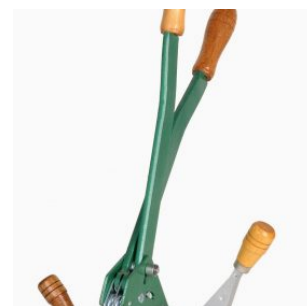

MÁQUINAS E EQUIPAMENTOS

APLICADOR PARA FITA ADES PVC GRANDE - UNIDADE

Cod: 003422

Mais Detalhes
R\$49,90

CARRINHO PARA FITA DE ARQUEAR DBR30

Cod: 000058

Mais Detalhes
R\$449,50

CONE SINALIZAÇÃO 75CM PRETO E AMARELO

Cod: 000670

Mais Detalhes
R\$48,90

CONTAINER JSN CONTENTOR COM RODA SEM PEDAL VERDE 240 LITROS

Cod: 008371

Mais Detalhes
R\$584,80

MÁQUINA APLICADOR PARA FITA GOMADA - CANOA - UNIDADE

Cod: 004511

Mais Detalhes
R\$299,00

MÁQUINA APLICADOR PARA FITA GOMADA TOBOGA - UNIDADE

Cod: 004512

Mais Detalhes
R\$890,00

MÁQUINA DE ARQUEAR ESTICADORA PARA FITA ARQUEAR 13A16MM

Cod: 005035

Mais Detalhes
R\$399,00

MÁQUINA DE ARQUEAR FITA COMBINADA AQMO1 13A16MM

MÁQUINA EMBALADORA PARA PVC 38CM INOX 220V

Cod: 002885

Mais Detalhes
R\$1.399,00

MÁQUINA SELADORA 30CM TEMPORIZADA M-300T

Cod: 003182

Mais Detalhes
R\$916,00

**MÁQUINA SELADORA 40CM
PEDAL HERMET 400**

Cod: 003183