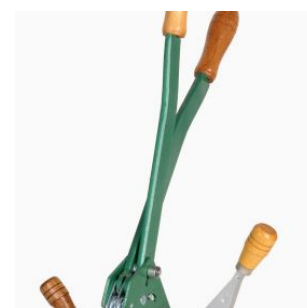

MÁQUINAS E EQUIPAMENTOS

APLICADOR PARA FITA ADES PVC GRANDE - UNIDADE

Cod: 003422

Mais Detalhes
R\$49,90

CARRINHO PARA FITA DE ARQUEAR DBR30

Cod: 000058

Mais Detalhes
R\$449,50

CONE SINALIZAÇÃO 75CM PRETO E AMARELO

Cod: 000670

Mais Detalhes
R\$48,90

CONTAINER JSN CONTENTOR COM RODA SEM PEDAL VERDE 240 LITROS

Cod: 008371

Mais Detalhes
R\$584,80

MÁQUINA APLICADOR PARA FITA GOMADA - CANOA - UNIDADE

Cod: 004511

Mais Detalhes
R\$299,00

MÁQUINA APLICADOR PARA FITA GOMADA TOBOGA - UNIDADE

Cod: 004512

Mais Detalhes
R\$890,00

MÁQUINA DE ARQUEAR ESTICADORA PARA FITA ARQUEAR 13A16MM

Cod: 005035

Mais Detalhes
R\$399,00

MÁQUINA DE ARQUEAR FITA COMBINADA AQMO1 13A16MM

MÁQUINA EMBALADORA PARA PVC 38CM INOX 220V

Cod: 002885

Mais Detalhes
R\$1.399,00

MÁQUINA SELADORA 30CM TEMPORIZADA M-300T

Cod: 003182

Mais Detalhes
R\$916,00

**MÁQUINA SELADORA 40CM
PEDAL HERMET 400**

Cod: 003183