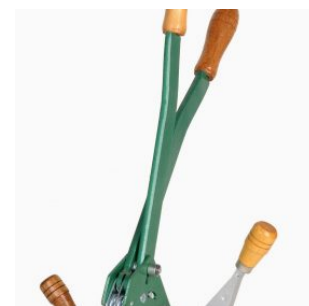

MÁQUINAS E EQUIPAMENTOS

APLICADOR PARA FITA ADES PVC GRANDE - UNIDADE

Cod: 003422

Mais Detalhes
R\$49,90

CARRINHO PARA FITA DE ARQUEAR DBR30

Cod: 000058

Mais Detalhes
R\$449,50

CONE SINALIZAÇÃO 75CM PRETO E AMARELO

Cod: 000670

Mais Detalhes
R\$48,90

CONTAINER JSN CONTENTOR COM RODA SEM PEDAL VERDE 240 LITROS

Cod: 008371

Mais Detalhes
R\$584,80

MÁQUINA APLICADOR PARA FITA GOMADA - CANOA - UNIDADE

Cod: 004511

Mais Detalhes
R\$299,00

MÁQUINA APLICADOR PARA FITA GOMADA TOBOGA - UNIDADE

Cod: 004512

Mais Detalhes
R\$890,00

MÁQUINA DE ARQUEAR ESTICADORA PARA FITA ARQUEAR 13A16MM

Cod: 005035

Mais Detalhes
R\$399,00

MÁQUINA DE ARQUEAR FITA COMBINADA AQMO1 13A16MM

MÁQUINA EMBALADORA PARA PVC 38CM INOX 220V

Cod: 002885

Mais Detalhes
R\$1.399,00

MÁQUINA SELADORA 30CM TEMPORIZADA M-300T

Cod: 003182

Mais Detalhes
R\$916,00

**MÁQUINA SELADORA 40CM
PEDAL HERMET 400**

Cod: 003183